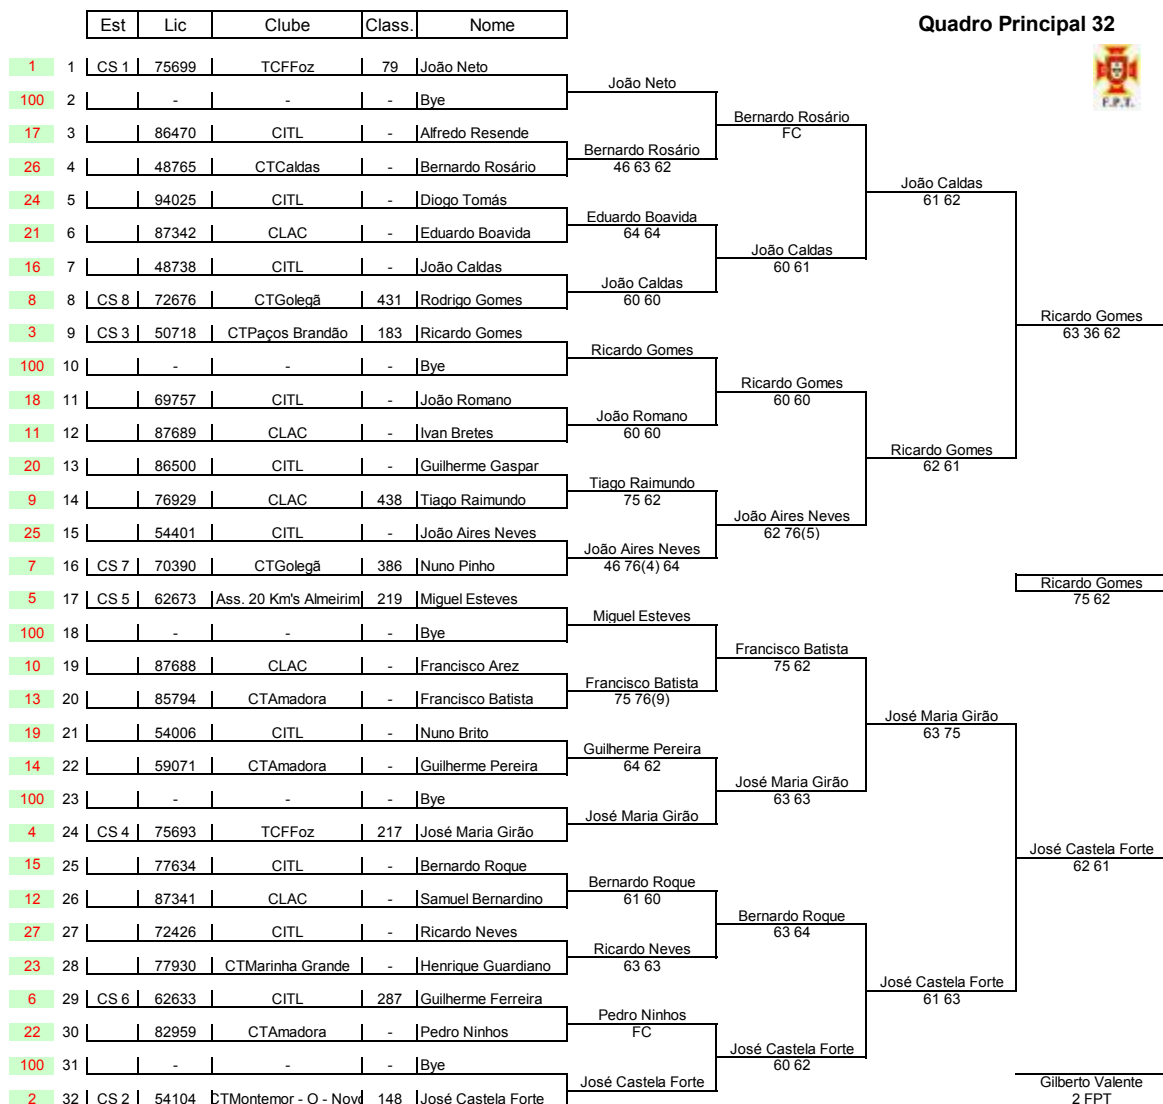

Organização **Centro Internacional Ténis de Leiria**
 Associação **ATLEI**
 Nome da Prova **Torneio Presente de Natal**
 Data **5 e 6 Dezembro 2009**
 Local **Leiria**

Modalidade **Sing. Masc.**
 Grupo: **Juvenil**
 Escalão: **Sub14**
 Pontuação **JuvC(64)**
 Prova nº/Nível **20123/C**

	Cabeças de Série	Class.	L Losers	Alternativos	Faltas de comparência
1	João Neto	79			
2	José Castela Forte	148			
3	Ricardo Gomes	183			
4	José Maria Girão	217			
5	Miguel Esteves	219			
6	Guilherme Ferreira	287			
7	Nuno Pinho	386			
8	Rodrigo Gomes	431			